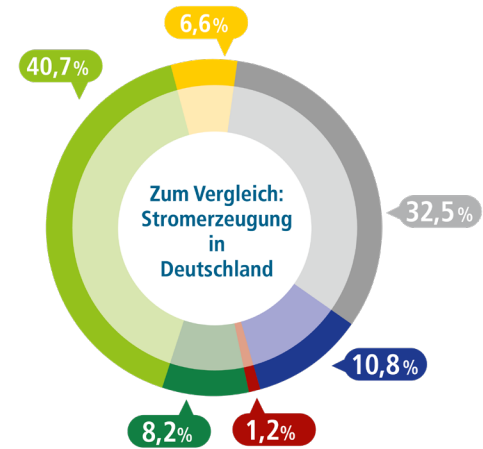

377 g/kWh
0,0002 g/kWh

Umweltauswirkungen je Kilowattstunde

CO₂-Emissionen
Radioaktiver Abfall

Lieferländer der Herkunftsnachweise

96,2 % Norwegen und 3,8 % Italien

Weiterführende Informationen erhalten Sie im Internet unter sw-uetersen.de, per Telefon: 04122 927 86 80.
Stand der Information 1. November 2023. Die Stromkennzeichnung erfolgt nach § 42 EnWG. Gültig ab 1. November 2023, Datengrundlage 2022.